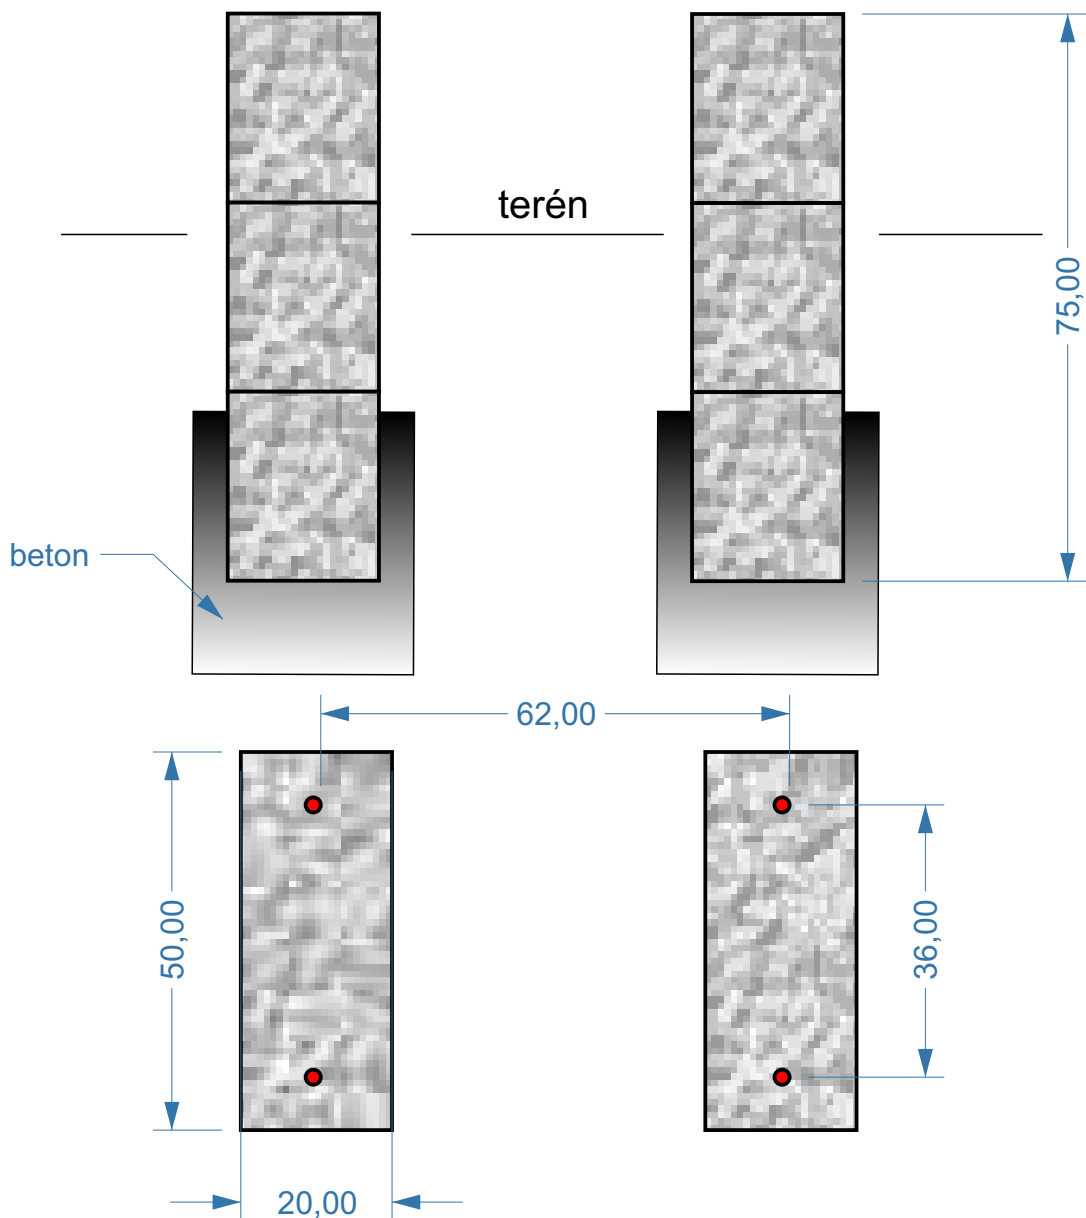

Podstavec pro venkovní jednotky Noumea UU30W - Noumea UU70W

varianta a)
ztracené bednění

varianta b)
odlitý beton
monolit

Umístění venkovní jednotky v rohu pohled zhora

Ukázka provedení ztracené bedně