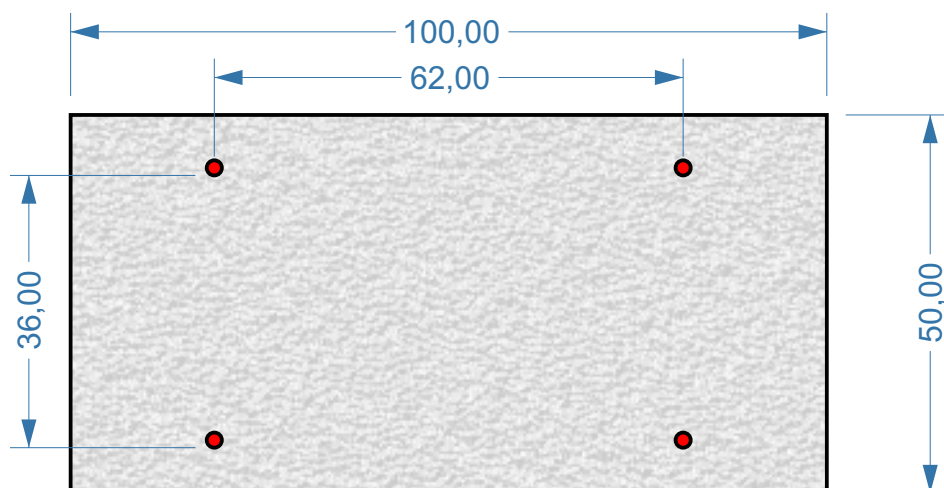

Podstavec pro venkovní jednotky Noumea UU30W - Noumea UU70W

varianta a)
ztracené bednění

varianta b)
odlitý beton
monolit

Umístění venkovní jednotky v rohu pohled zhora

Ukázka provedení ztracené bedně