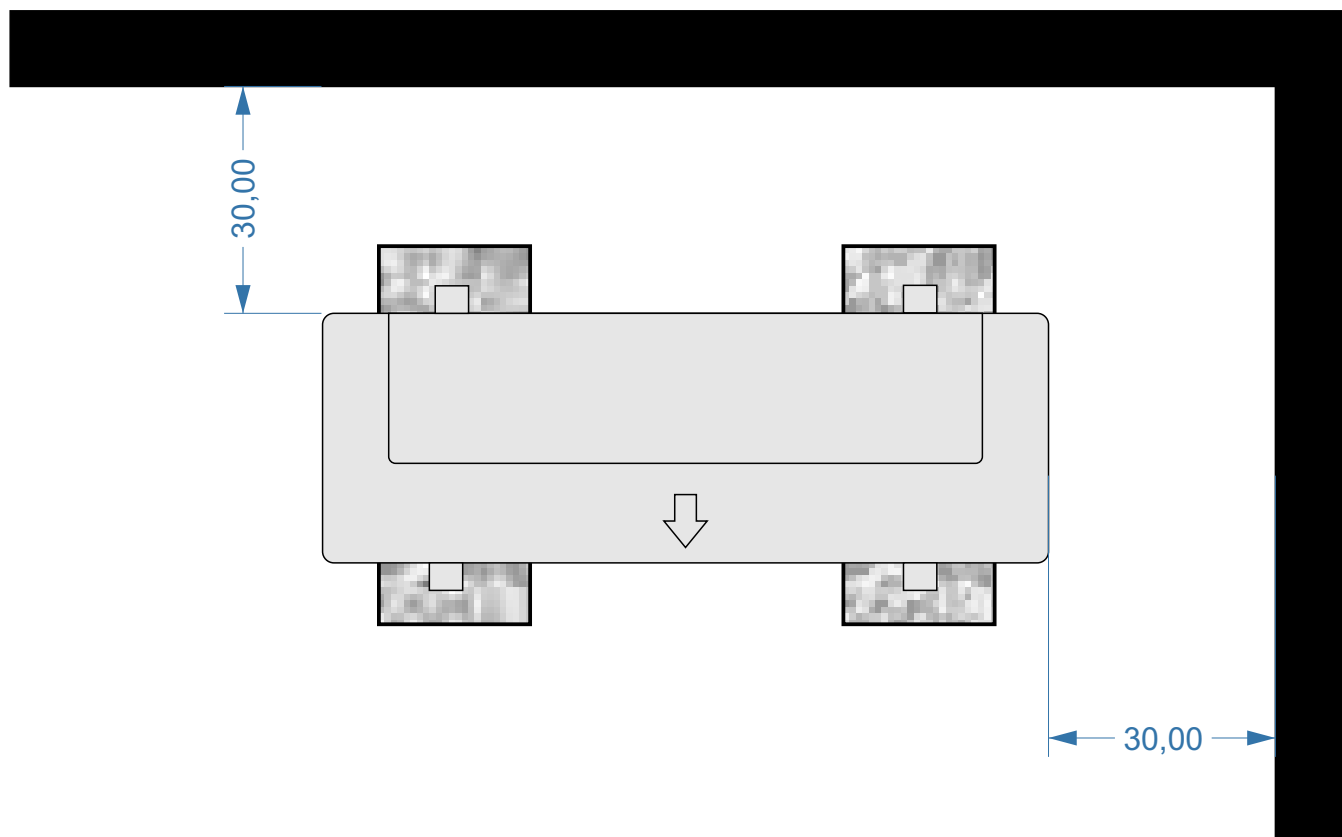

Podstavec pro venkovní jednotky Noumea UU30W - Noumea UU70W

varianta a)
ztracené bednění

varianta b)
odlitý beton
monolit

Umístění venkovní jednotky v rohu pohled zhora

Ukázka provedení ztracené bedně